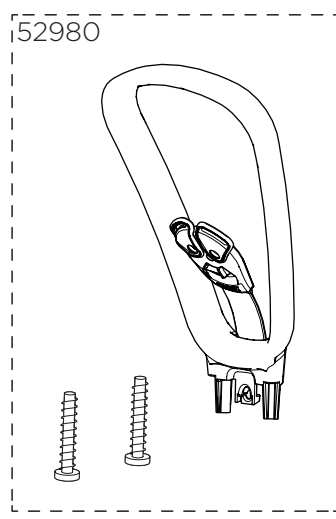

Thule Yepp Nexxt Mini

THULE
SWEDEN

12080101, 12080102, 12080103, 12080104, 12080105, 12080106

Key

No Sparepart No

- P0 - 52894
- P1 - 52895
- P2 - 52896
- P3 - 52897
- P4 - 52898
- P5 - 52899
- P6 - 52900
- P7 - 52901
- P8 - 52902
- P9 - 52903